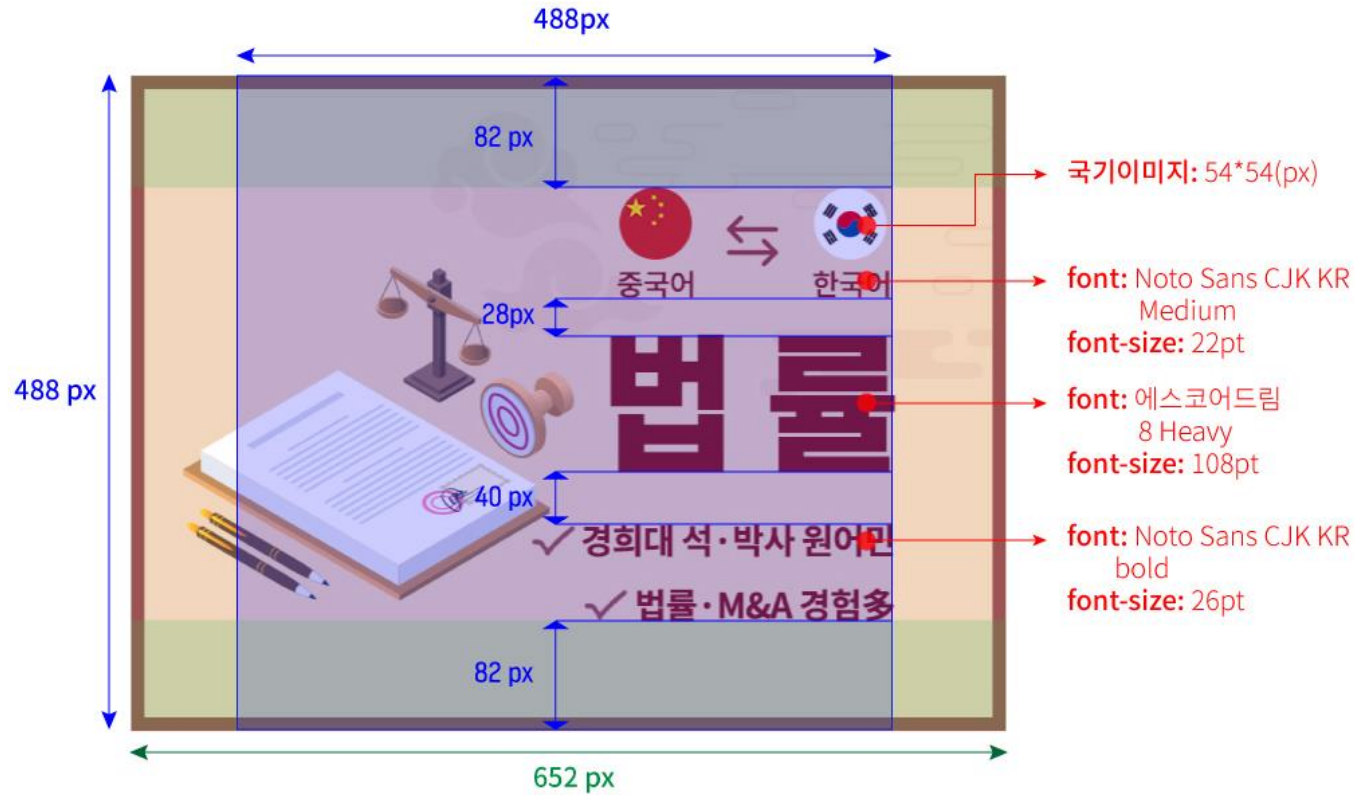

공통 가이드

01. 폰트는 주어진 폰트만 사용합니다.
(색깔은 네온 혹은 야광이 아니되, 이미지와 겹치지 않습니다.)
02. 작업 아트보드 사이즈는 652x488 입니다.
03. 메인 콘텐츠는 488x488 영역을 넘지 않습니다.
04. 이미지 추출은 @2x 로 진행해주세요.
05. 메인타이틀은 '분야'로 기재해주세요.
(4글자 이상부터는 모두 font-size 66pt로 합니다.)
06. 서브타이틀은 최대 3줄, 한 줄에 최대 14자(띄어쓰기 포함) 입니다.
07. 서브타이틀은 객관적으로 확인 가능한 내용만 기재합니다.
(‘신속/정확/신뢰’ 등과 같은 주관적 내용은 피해주세요.)

01. 배경 이미지 + 텍스트 형

Don't

01. 배경과 패턴은 네온 혹은 야광처럼 튀지 않게 합니다.
02. 불빛 느낌의 배경 또한 지양합니다.
03. 패턴이 너무 튀지 않습니다.

Do

01. 배경은 분야와 관련된 배경 이미지로 합니다.

02. 프로필 인물 + 텍스트 형

Don't

01. 셀카나 해상도가 낮은 이미지는 허용되지 않습니다.
02. 배경 색상의 채도를 너무 높지 않게 합니다.
03. 텍스트가 이미지를 가리지 않습니다.

Do

01. 이미지는 되도록 해상도가 높은 프로필 이미지로 사용합니다.

03. 일러스트 + 텍스트 형

Don't

01. 배경과 패턴은 네온 혹은 야광처럼 튀지 않게 합니다.
02. 불빛 느낌의 배경 또한 지양합니다.
03. 패턴이 너무 튀지 않습니다.

Do

01. 일러스트 분야와 관련된 이미지로 합니다.

04. 크몽어워즈 메달 삽입형