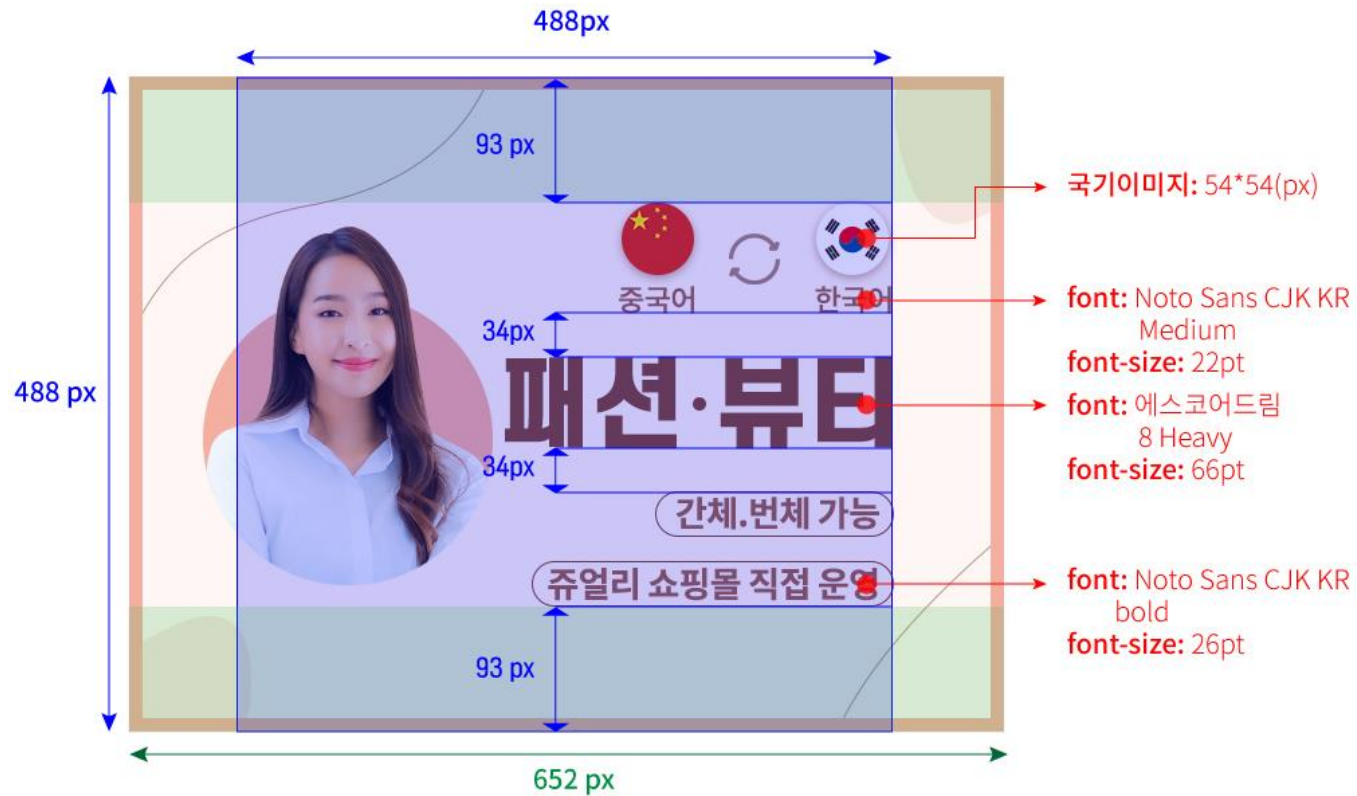

공통 가이드

01. 폰트는 주어진 폰트만 사용합니다.
(색깔은 네온 혹은 야광이 아니되, 이미지와 겹치지 않습니다.)
02. 작업 아트보드 사이즈는 652x488 입니다.
03. 메인 콘텐츠는 488x488 영역을 넘지 않습니다.
04. 이미지 추출은 @2x 로 진행해주세요.
05. 메인타이틀은 '분야'로 기재해주세요.
(4글자 이상부터는 모두 font-size 66pt로 합니다.)
06. 서브타이틀은 최대 3줄, 한 줄에 최대 14자(띄어쓰기 포함) 입니다.
07. 서브타이틀은 객관적으로 확인 가능한 내용만 기재합니다.
(‘신속/정확/신뢰’ 등과 같은 주관적 내용은 피해주세요.)

01. 배경 이미지 + 텍스트 형

Don't

01. 배경과 패턴은 네온 혹은 야광처럼 튀지 않게 합니다.
02. 불빛 느낌의 배경 또한 지양합니다.
03. 패턴이 너무 튀지 않습니다.

Do

01. 배경은 분야와 관련된 배경 이미지로 합니다.

02. 프로필 인물 + 텍스트 형

Don't

01. 셀카나 해상도가 낮은 이미지는 허용되지 않습니다.
02. 배경 색상의 채도를 너무 높지 않게 합니다.
03. 텍스트가 이미지를 가리지 않습니다.

Do

01. 이미지는 되도록 해상도가 높은 프로필 이미지로 사용합니다.

03. 일러스트 + 텍스트 형

Don't

01. 배경과 패턴은 네온 혹은 야광처럼 튀지 않게 합니다.
02. 불빛 느낌의 배경 또한 지양합니다.
03. 패턴이 너무 튀지 않습니다.

Do

01. 일러스트 분야와 관련된 이미지로 합니다.

04. 크몽어워즈 메달 삽입형

Do

01. 해당 메달은 2019년 크몽어워즈 수상자에 한해 사용 가능합니다.

02. 메달은 좌측 상단에 두고, 이미지와 겹치지 않게 합니다.