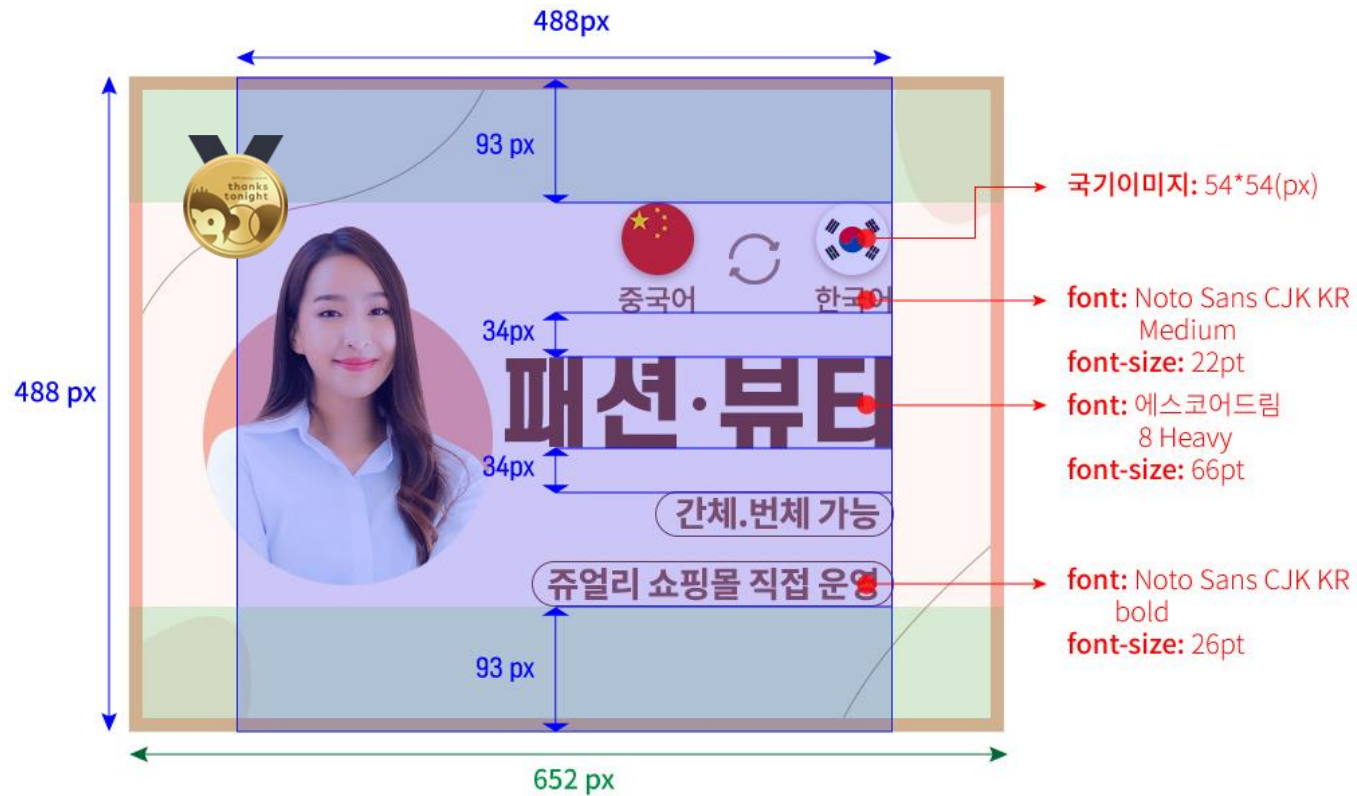

공통 가이드

01. 폰트는 주어진 폰트만 사용합니다.
(색깔은 네온 혹은 야광이 아니되, 이미지와 겹치지 않습니다.)
02. 작업 아트보드 사이즈는 652x488 입니다.
03. 메인 콘텐츠는 488x488 영역을 넘지 않습니다.
04. 이미지 추출은 @2x 로 진행해주세요.
05. 메인타이틀은 '분야'로 기재해주세요.
(4글자 이상부터는 모두 font-size 66pt로 합니다.)
06. 서브타이틀은 최대 3줄, 한 줄에 최대 14자(띄어쓰기 포함) 입니다.
07. 서브타이틀은 객관적으로 확인 가능한 내용만 기재합니다.
(‘신속/정확/신뢰’ 등과 같은 주관적 내용은 피해주세요.)

Do

01. 이미지는 되도록 해상도가 높은 프로필 이미지로 사용합니다.

03. 일러스트 + 텍스트 형

Don't

01. 배경과 패턴은 네온 혹은 야광처럼 튀지 않게 합니다.
02. 불빛 느낌의 배경 또한 지양합니다.
03. 패턴이 너무 튀지 않습니다.

Do

01. 일러스트 분야와 관련된 이미지로 합니다.

04. 크몽어워즈 메달 삽입형

Do

01. 해당 메달은 2019년 크몽어워즈 수상자에 한해 사용 가능합니다.

02. 메달은 좌측 상단에 두고, 이미지와 겹치지 않게 합니다.