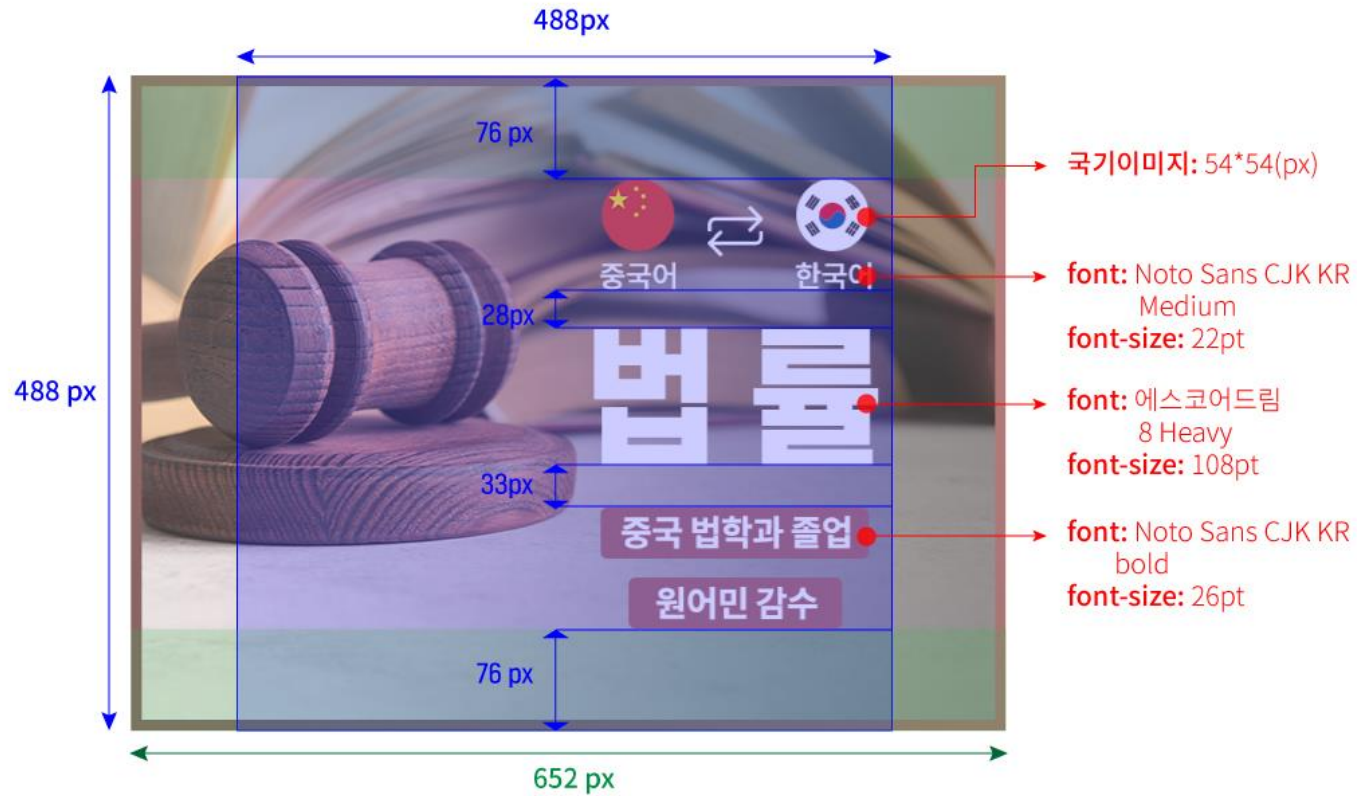

공통 가이드

01. 폰트는 주어진 폰트만 사용합니다.
(색깔은 네온 혹은 야광이 아니되, 이미지와 겹치지 않습니다.)
02. 작업 아트보드 사이즈는 652x488 입니다.
03. 메인 콘텐츠는 488x488 영역을 넘지 않습니다.
04. 이미지 추출은 @2x 로 진행해주세요.
05. 메인타이틀은 '분야'로 기재해주세요.
(4글자 이상부터는 모두 font-size 66pt로 합니다.)
06. 서브타이틀은 최대 3줄, 한 줄에 최대 14자(띄어쓰기 포함) 입니다.
07. 서브타이틀은 객관적으로 확인 가능한 내용만 기재합니다.
(‘신속/정확/신뢰’ 등과 같은 주관적 내용은 피해주세요.)

01. 배경 이미지 + 텍스트 형

Don't

01. 배경과 패턴은 네온 혹은 야광처럼 튀지 않게 합니다.
02. 불빛 느낌의 배경 또한 지양합니다.
03. 패턴이 너무 튀지 않습니다.

Do

01. 배경은 분야와 관련된 배경 이미지로 합니다.

02. 프로필 인물 + 텍스트 형

Don't

01. 셀카나 해상도가 낮은 이미지는 허용되지 않습니다.
02. 배경 색상의 채도를 너무 높지 않게 합니다.
03. 텍스트가 이미지를 가리지 않습니다.

Do

01. 이미지는 되도록 해상도가 높은 프로필 이미지로 사용합니다.

03. 일러스트 + 텍스트 형

Don't

01. 배경과 패턴은 네온 혹은 야광처럼 튀지 않게 합니다.
02. 불빛 느낌의 배경 또한 지양합니다.
03. 패턴이 너무 튀지 않습니다.

Do

01. 일러스트 분야와 관련된 이미지로 합니다.

04. 크몽어워즈 메달 삽입형

Do

01. 해당 메달은 2019년 크몽어워즈 수상자에 한해 사용 가능합니다.

02. 메달은 좌측 상단에 두고, 이미지와 겹치지 않게 합니다.